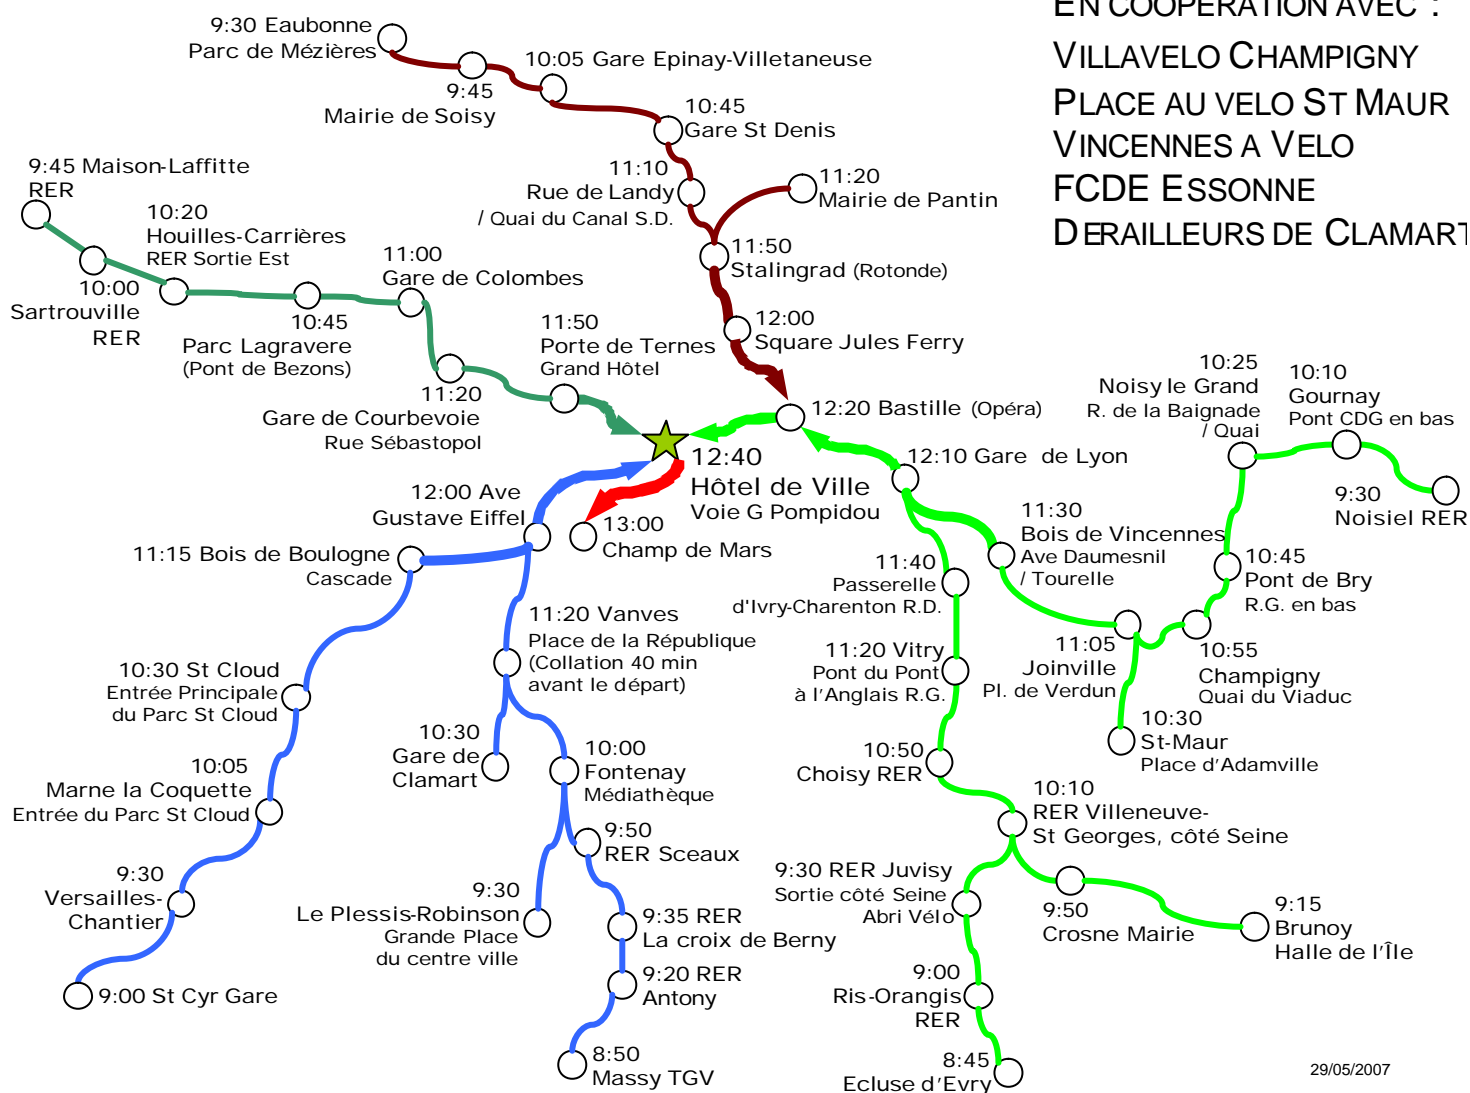

MDB (Mieux se Déplacer à Bicyclette) présente

LA CONVERGENCE 2007

BALADE EXCEPTIONNELLE A VELO

Dimanche 1^{er} juillet Île-de-France

Venez 15 min avant le départ avec votre vélo en bon état et vos amis de bonne humeur à un des 35 rendez-vous.

La convergence n'est pas une course - la vitesse moyenne est 12 km / h.
Amenez tout le nécessaire pour un pique-nique au Champ de Mars dans une atmosphère conviviale.

Pas d'inscription. Gratuit.

Nous cherchons encore des capitaines bénévoles.